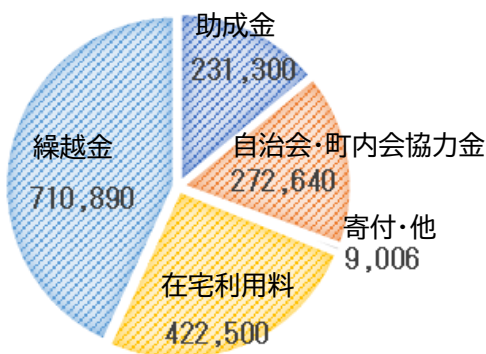

金沢東部地区社協 2022年度 主要事業報告

2022年度は「コロナ」による活動休止もなく、ほぼ予定通り各活動を行う事が出来ました。
5月8日から「コロナ」が5類扱いになりましたが、今後も注意は怠らず少しずつ従来の形に向けて活動を活性化していきたいと思えます。

柱の活動	内容	活動回数	ボランティア人数
在宅福祉サービス	草刈り、剪定、水やり、ゴミ出し、通院付き添い 他	185	33人
子育て支援	・「親子の広場」延べ925人参加(子ども466人 親459人) ・「どんぐり」毎週水曜日(11月再開)「まつぼっくり」毎週金曜日	68	21人
青少年育成	・社会を明るくする地区大会「クリーンアップ大作戦」参加者52人 ・社会を明るくする運動「ミニ集会」参加者18人	部会8 イベント2	9人
多世代交流	・多世代スポーツ交流(111人) ・お正月遊びを楽しもう(90人) ・Forever Tempo演奏会(33人) ( )参加者数	部会9 イベント3	19人
支援の活動		活動回数	ボランティア人数
谷津坂文庫	延べ965人来館 毎週 水・金 (貸出状況:書籍703冊 DVD160枚)	50	14人
にししば土曜塾	延べ530人参加 西柴中学校図書室 第2・3土曜日 午前中	42	13人
スペース谷津坂	延べ804人来室 (子ども737人 大人67人) 毎週水曜日 午後	49	15人

金沢東部地区社協 2022年度 会計報告

収入の部	助成金(支・区 社協等)	231,300
	自治会・町内会協力金	272,640
	寄付・他	9,006
	利用料(在宅サービス)	422,500
	繰越金	710,890
	収入合計	1,646,336

支出の部	事業部経費	712,856
	本部経費(注)	79,932
	事務費	100,429
	助成金	180,000
	会館使用料	100,800
	次期繰越	472,319
	支出合計	1,646,336

(注)
・会議費・備品費
・保険料 含む

【編集後記】

AIの優秀さが話題になっています。圧倒的な記憶量や処理能力は、到底人間の及ばないところですが、つらい時「大丈夫よ」とそっと背中を押してくれる手の温かさは、人間だけの持つチカラではないでしょうか？

社協の活動が、そんな「手」になれると良いなと思っています。(渡辺)

HPも
ご覧ください

東部社協

で検索

【 櫻井典子 高橋宏子 渡辺洋子 】