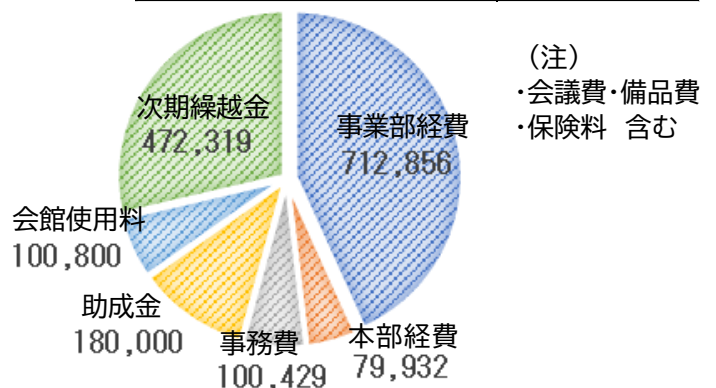

金沢東部地区社協 2022年度 主要事業報告

2022年度は「コロナ」による活動休止もなく、ほぼ予定通り各活動を行う事が出来ました。
5月8日から「コロナ」が5類扱いになりましたが、今後も注意は怠らず少しずつ従来の形に向けて活動を活性化していきたいと思えます。

柱の活動	内容	活動回数	ボランティア人数
在宅福祉サービス	草刈り、剪定、水やり、ゴミ出し、通院付き添い 他	185	33人
子育て支援	・「親子の広場」延べ925人参加(子ども466人 親459人) ・「どんぐり」毎週水曜日(11月再開)「まつぼっくり」毎週金曜日	68	21人
青少年育成	・社会を明るくする地区大会「クリーンアップ大作戦」参加者52人 ・社会を明るくする運動「ミニ集会」参加者18人	部会8 イベント2	9人
多世代交流	・多世代スポーツ交流(111人) ・お正月遊びを楽しもう(90人) ・Forever Tempo演奏会(33人) ( )参加者数	部会9 イベント3	19人
支援の活動		活動回数	ボランティア人数
谷津坂文庫	延べ965人来館 毎週 水・金 (貸出状況:書籍703冊 DVD160枚)	50	14人
にししば土曜塾	延べ530人参加 西柴中学校図書室 第2・3土曜日 午前中	42	13人
スペース谷津坂	延べ804人来室 (子ども737人 大人67人) 毎週水曜日 午後	49	15人

金沢東部地区社協 2022年度 会計報告

収入の部	助成金(支・区 社協等)	231,300
	自治会・町内会協力金	272,640
	寄付・他	9,006
	利用料(在宅サービス)	422,500
	繰越金	710,890
	収入合計	1,646,336

支出の部	事業部経費	712,856
	本部経費(注)	79,932
	事務費	100,429
	助成金	180,000
	会館使用料	100,800
	次期繰越	472,319
	支出合計	1,646,336

(注)
・会議費・備品費
・保険料 含む

【編集後記】

AIの優秀さが話題になっています。圧倒的な記憶量や処理能力は、到底人間の及ばないところですが、つらい時「大丈夫よ」とそっと背中を押してくれる手の温かさは、人間だけの持つチカラではないでしょうか？

社協の活動が、そんな「手」になれると良いなと思っています。(渡辺)

HPも
ご覧ください

東部社協

で検索

【 櫻井典子 高橋宏子 渡辺洋子 】